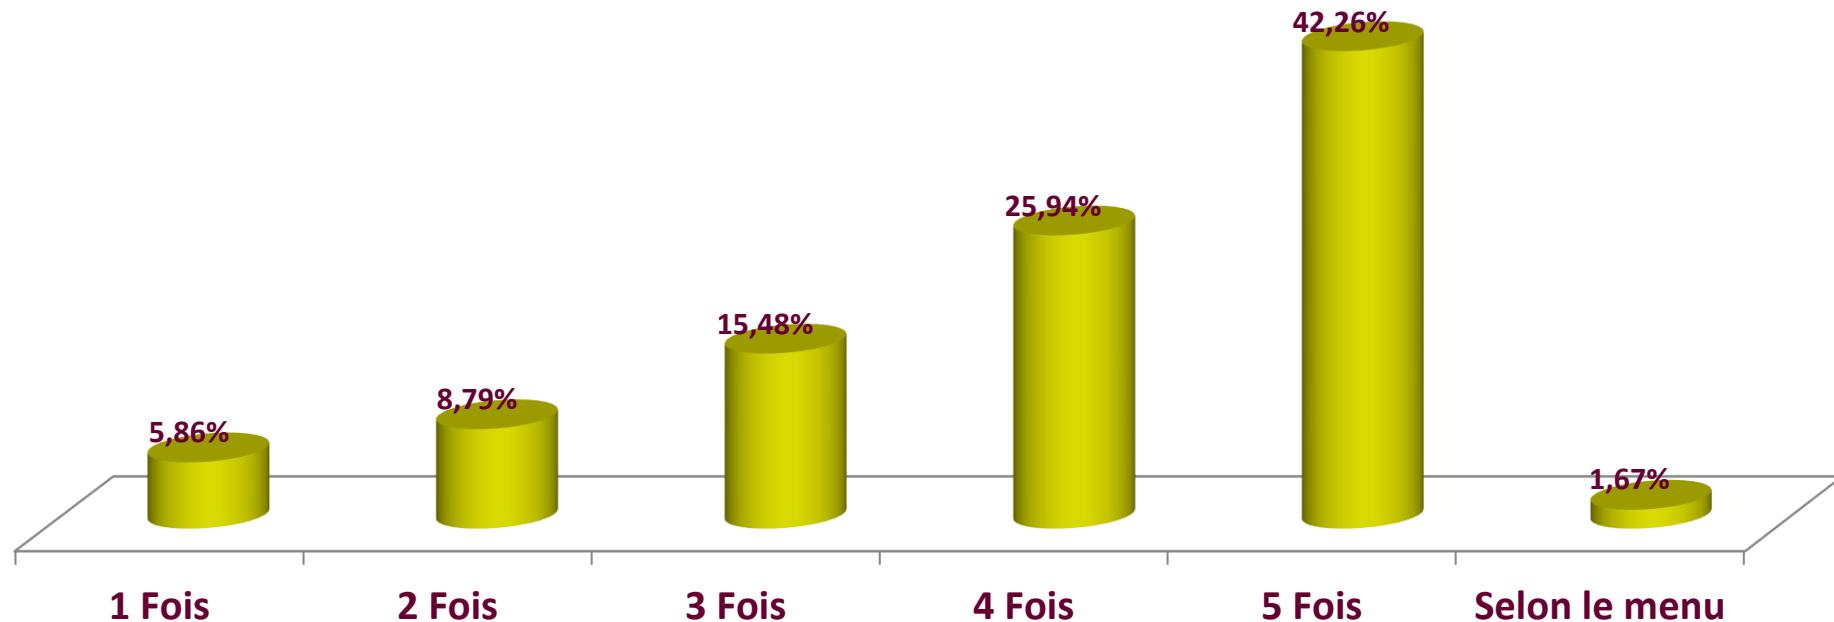

# Lorsque vous ne fréquentez pas le RIL

Restaurant inter administratif de Lyon  
**ENQUÊTE DE SATISFACTION**

*Enquête effectuée au RIL du 29 mars au 04 avril 2016 entre 11h30 et 14h*

# Combien de fois déjeunez vous au RIL par semaine ?