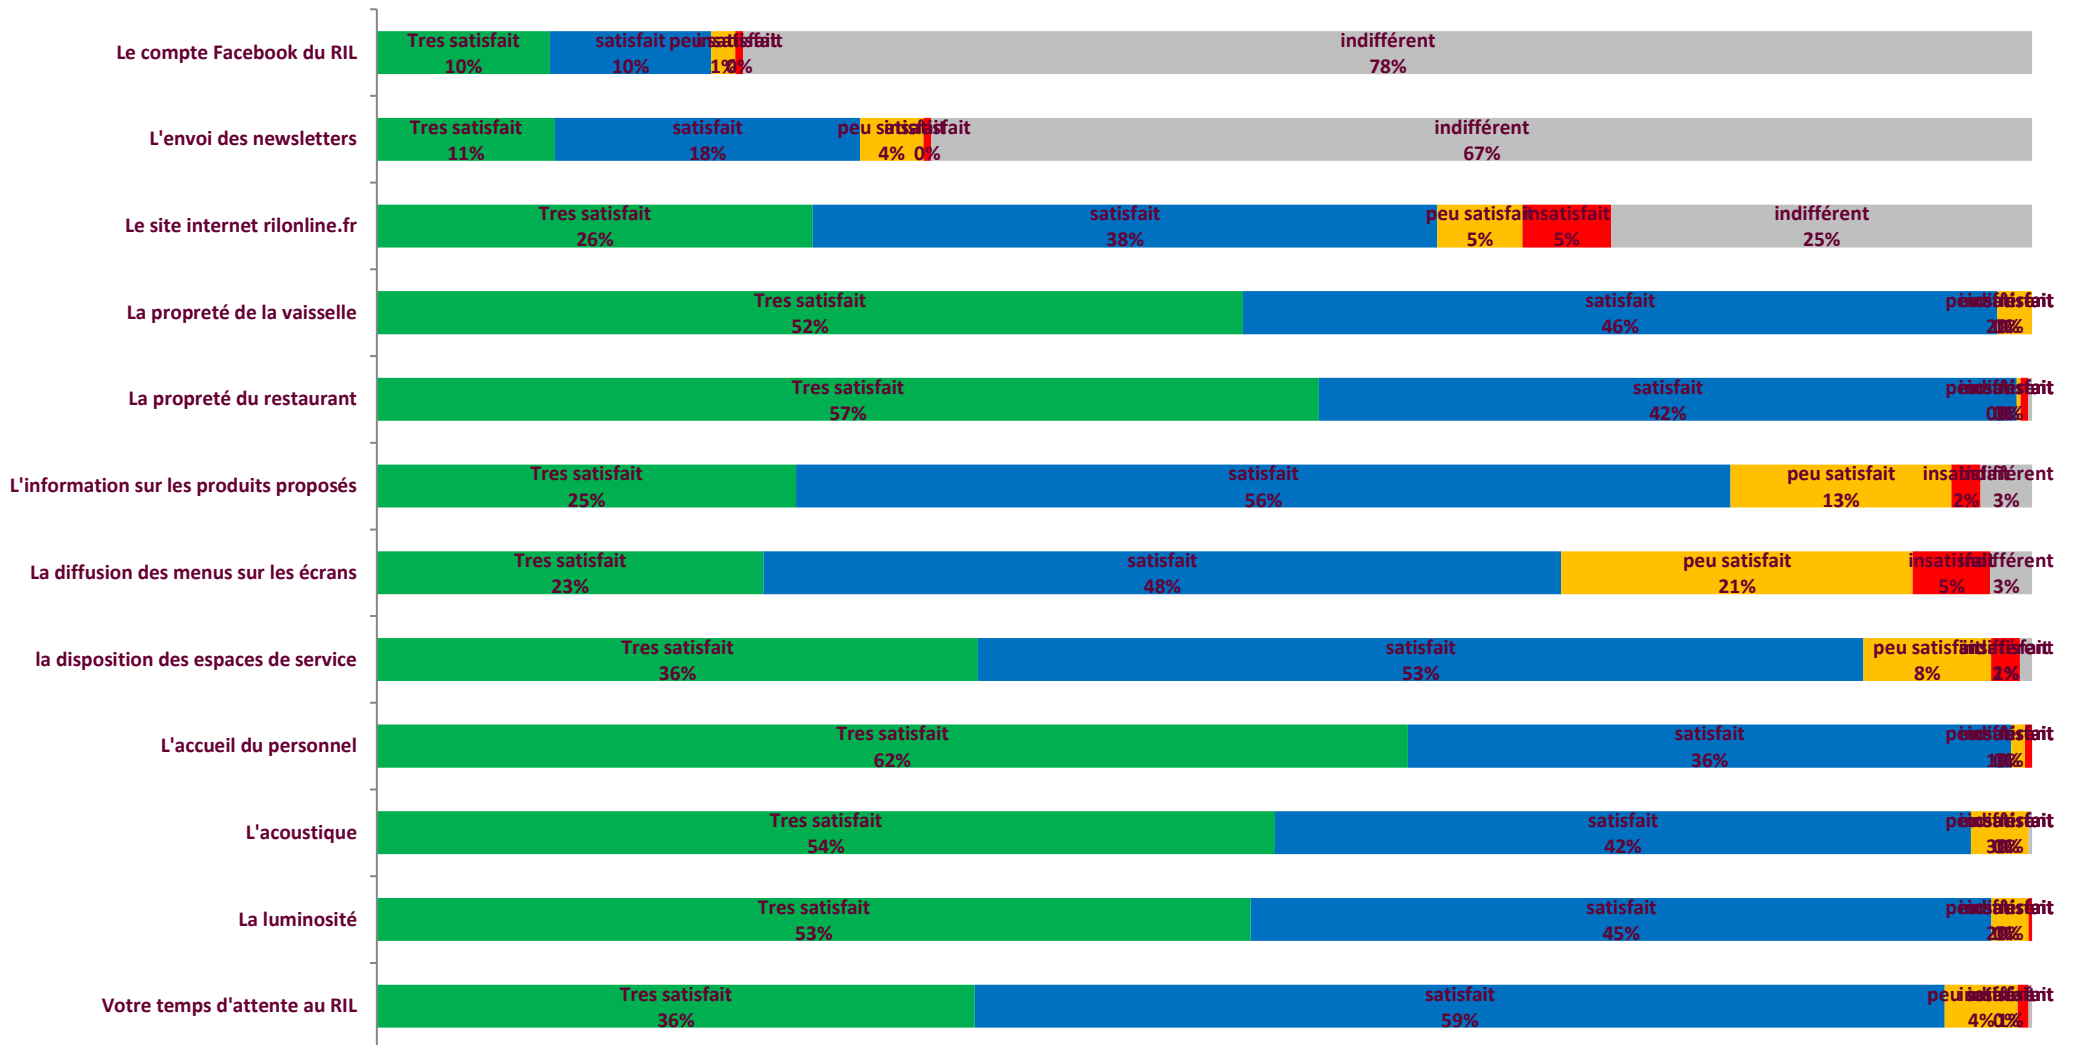

Restaurant inter administratif de Lyon ENQUÊTE DE SATISFACTION

Enquête effectuée au RIL du 29 mars au 04 avril entre 11h30 et 14h

L'accueil et la communication au RIL

Retrouvez toutes les informations de l'enquête sur rilonline.fr rubrique - nos engagements - statistiques du RIL