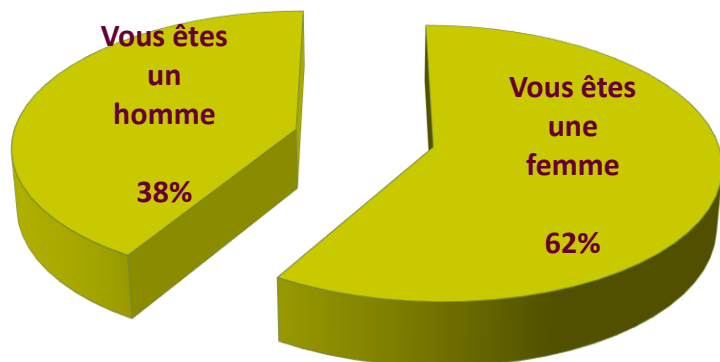

Restaurant inter administratif de Lyon
ENQUÊTE DE SATISFACTION

Enquête effectuée au RIL du 29 mars au 04 Avril entre 11h30 et 14h

Le RIL a servi 5459 Couverts entre le 29 Mars et le 04 Avril

2131 personnes ont répondu à notre enquête

soit 39,04% des passages

Nous vous remercions pour votre participation

Faisons connaissance