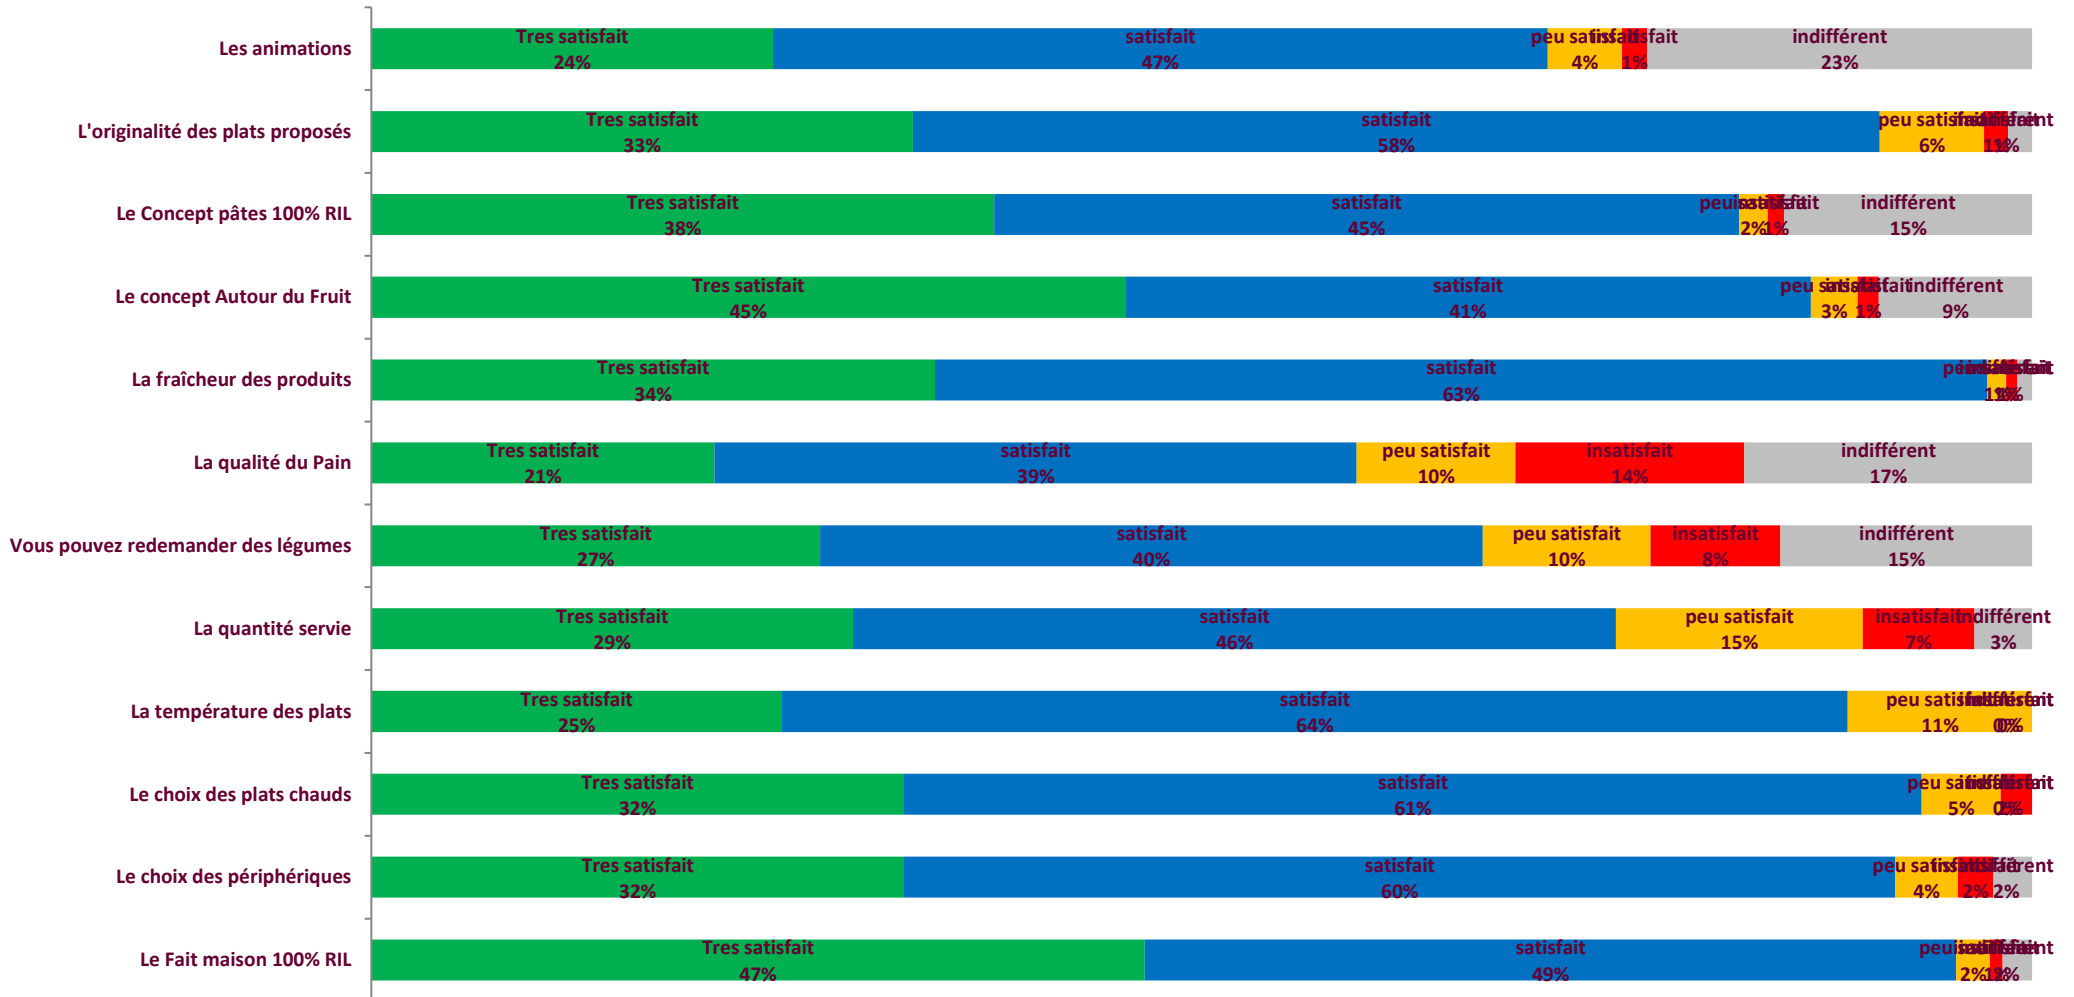

Restaurant inter administratif de Lyon ENQUÊTE DE SATISFACTION

Enquête effectuée au RIL du 29 mars au 04 avril 2016 entre 11h30 et 14h

La qualité au RIL ?