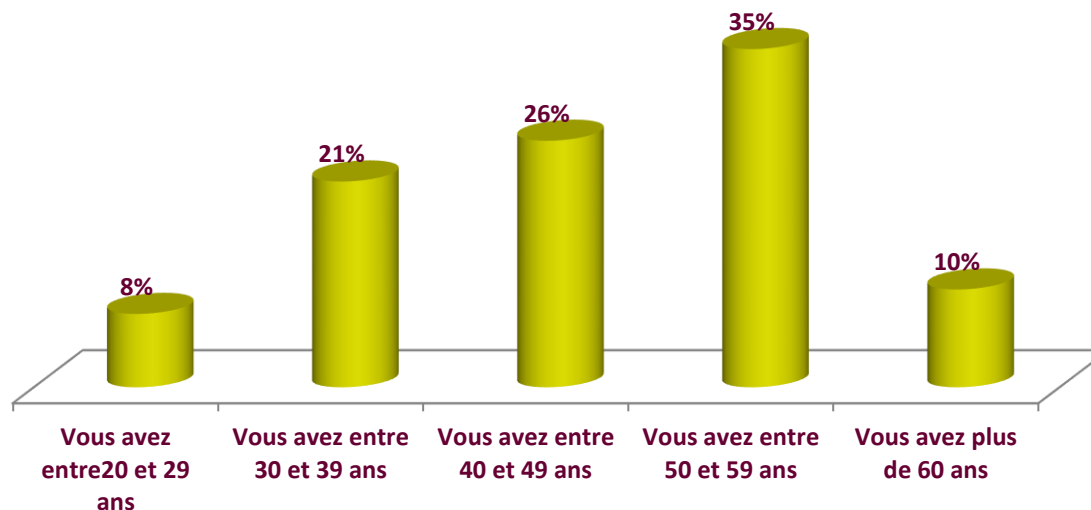

Restaurant inter administratif de Lyon
ENQUÊTE DE SATISFACTION

Enquête effectuée au RIL du 29 mars au 04 Avril entre 11h30 et 14h

Le RIL a servi 5459 Couverts entre le 29 Mars et le 04 Avril

2131 personnes ont répondu à notre enquête

soit 39,04% des passages

Nous vous remercions pour votre participation

Faisons connaissance