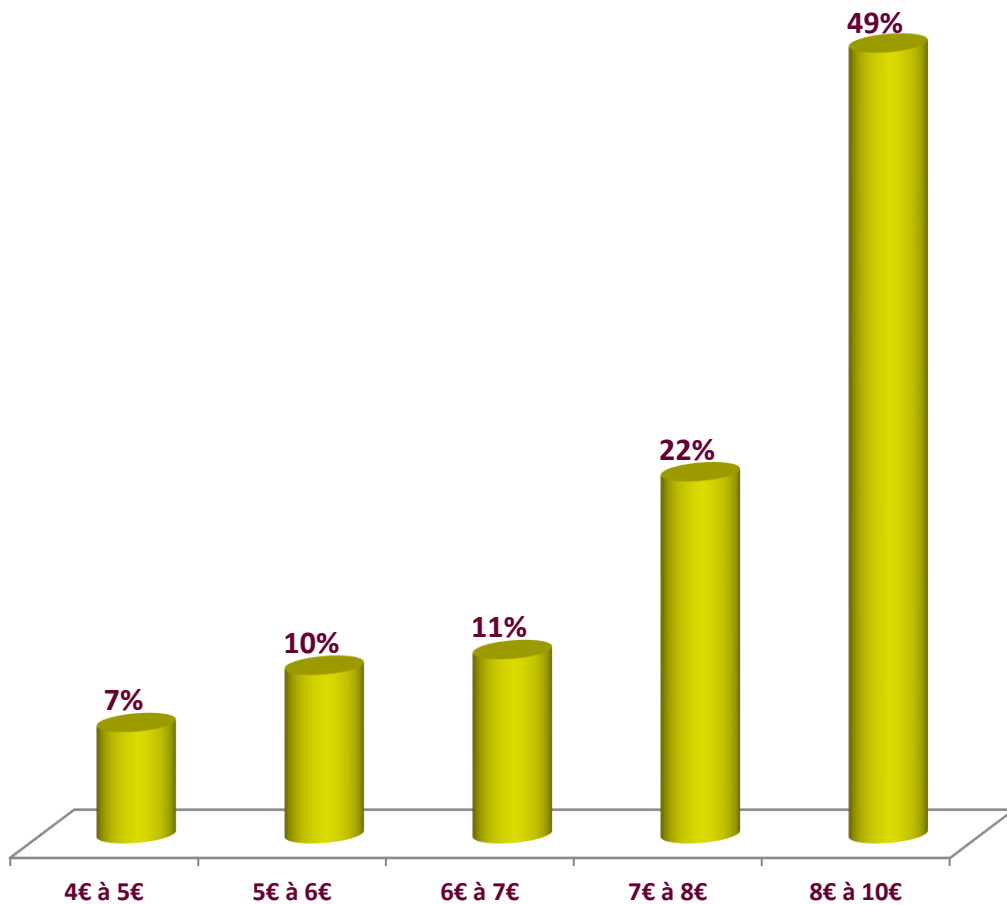

Restaurant inter administratif de Lyon
ENQUÊTE DE SATISFACTION

Enquête effectuée au RIL du 29 mars au 04 avril entre 11h30 et 14h

A VOTRE AVIS COMBIEN COÛTE UN REPAS AU RIL ?

La réponse est :

8€ à 10 €