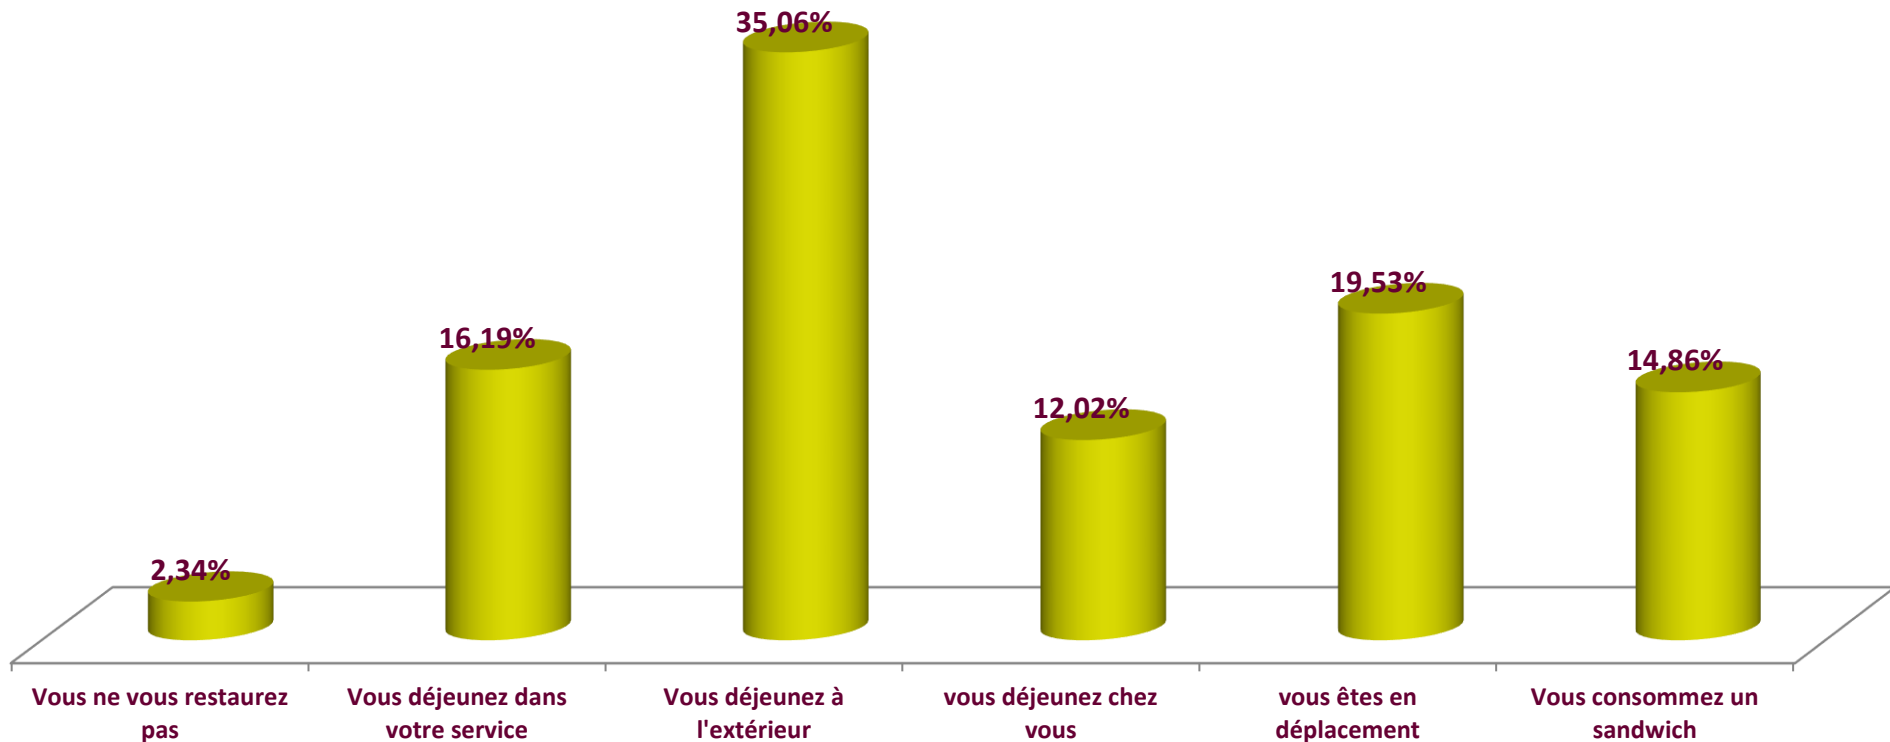

# Faisons connaissance

Restaurant inter administratif de Lyon  
**ENQUÊTE DE SATISFACTION**

*Enquête effectuée au RIL du 29 mars au 04 avril entre 11h30 et 14h*

## A VOTRE AVIS COMBIEN COÛTE UN REPAS AU RIL ?

La réponse est :

**8€ à 10 €**

Restaurant inter administratif de Lyon  
**ENQUÊTE DE SATISFACTION**

*Enquête effectuée au RIL du 29 mars au 04 avril 2016 entre 11h30 et 14h*

# Lorsque vous ne fréquentez pas le RIL

Restaurant inter administratif de Lyon  
**ENQUÊTE DE SATISFACTION**

*Enquête effectuée au RIL du 29 mars au 04 avril 2016 entre 11h30 et 14h*

# Combien de fois déjeunez vous au RIL par semaine ?